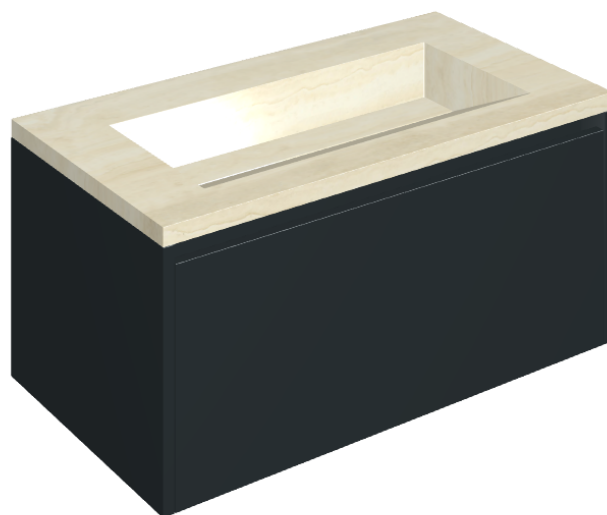

SCHEDA DI CONFIGURAZIONE

Cod. art.: 620810000025

Fly Air

Washbasin 90 Black

Rivestimento del prodotto

Charme Advance
Alabastro White
Naturale

I colori e le altre caratteristiche estetiche delle piastrelle presenti nelle illustrazioni presenti sul sito sono puramente indicativi. Guarda sempre i campioni di persona prima dell'acquisto.