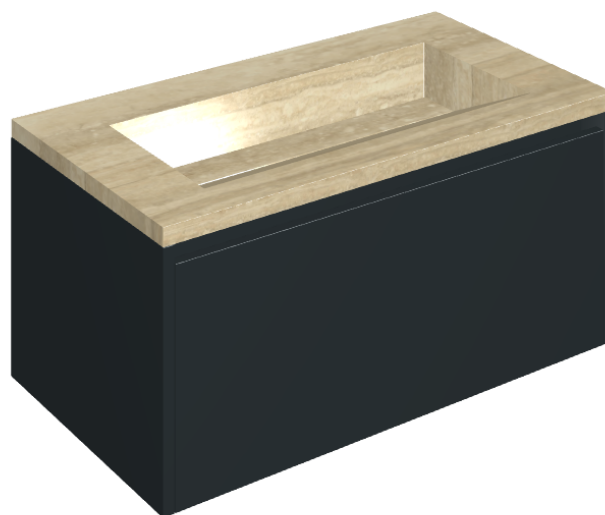

## Washbasin 90 Black

Rivestimento del prodotto

Charme Advance  
Travertino Romano  
Cerato

I colori e le altre caratteristiche estetiche delle piastrelle presenti nelle illustrazioni presenti sul sito sono puramente indicativi. Guarda sempre i campioni di persona prima dell'acquisto.