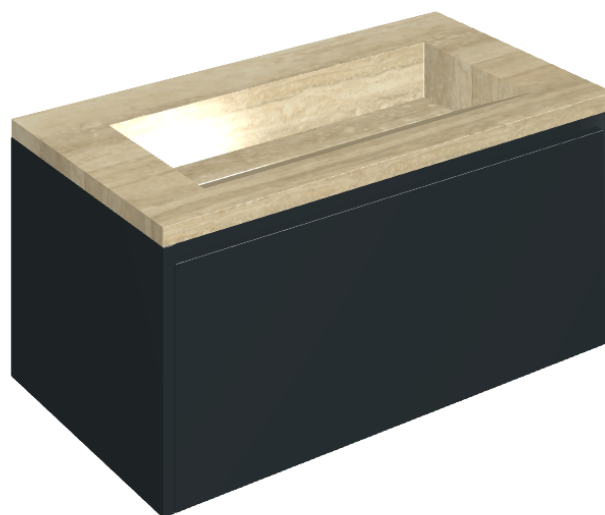

SCHEDA DI CONFIGURAZIONE

Cod. art.:

620810000025

Fly Air

Washbasin 90 Black

Rivestimento del
prodotto

Charme Advance
Travertino Romano
Cerato

I colori e le altre caratteristiche estetiche delle piastrelle presenti nelle illustrazioni presenti sul sito sono puramente indicativi. Guarda sempre i campioni di persona prima dell'acquisto.