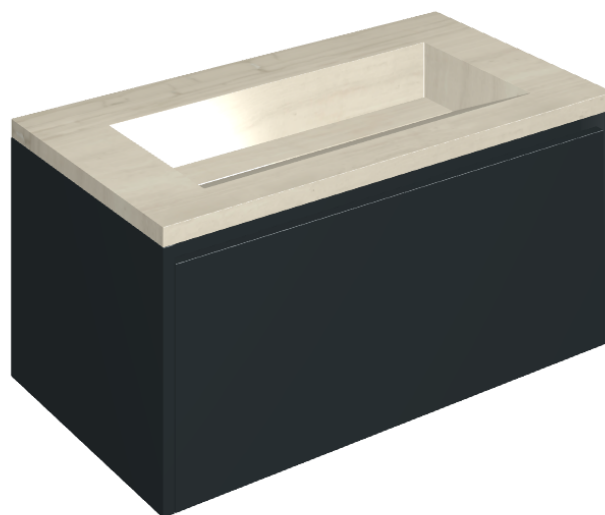

SCHEDA DI CONFIGURAZIONE

Cod. art.: 620810000025

Fly Air

Washbasin 90 Black

Rivestimento del
prodotto

Charme Advance Silk
Grey Cerato

I colori e le altre caratteristiche estetiche delle piastrelle presenti nelle illustrazioni presenti sul sito sono puramente indicativi. Guarda sempre i campioni di persona prima dell'acquisto.