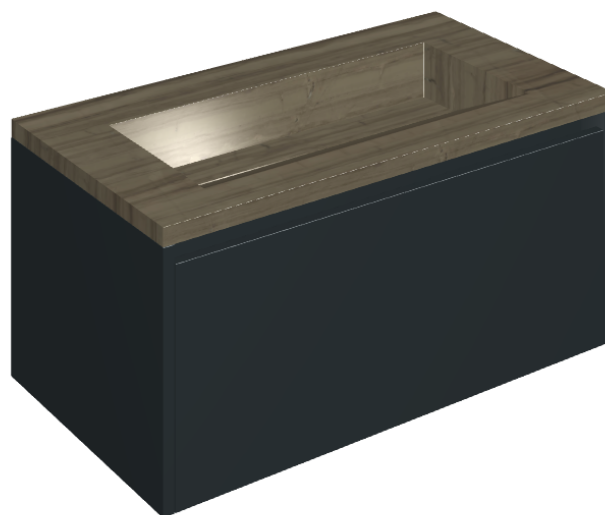

SCHEDA DI CONFIGURAZIONE

Cod. art.: 620810000025

Fly Air

Washbasin 90 Black

Rivestimento del
prodotto

Charme Advance
Elegant Brown Lux

I colori e le altre caratteristiche estetiche delle piastrelle presenti nelle illustrazioni presenti sul sito sono puramente indicativi. Guarda sempre i campioni di persona prima dell'acquisto.