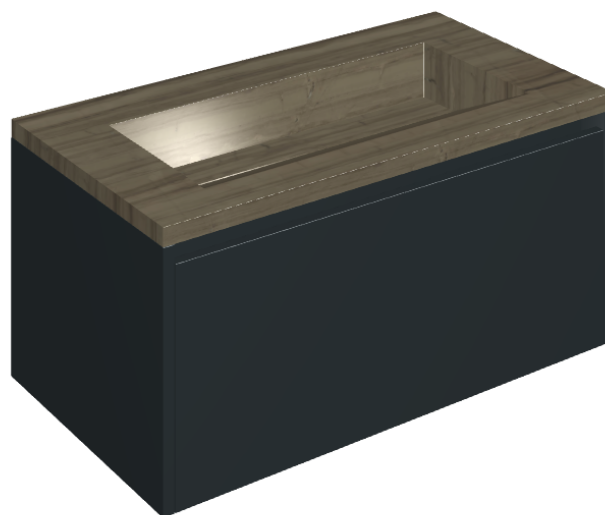

SCHEDA DI CONFIGURAZIONE

Cod. art.:

620810000025

Fly Air

Washbasin 90 Black

Rivestimento del
prodotto

Charme Advance
Elegant Brown Lux

I colori e le altre caratteristiche estetiche delle piastrelle presenti nelle illustrazioni presenti sul sito sono puramente indicativi. Guarda sempre i campioni di persona prima dell'acquisto.