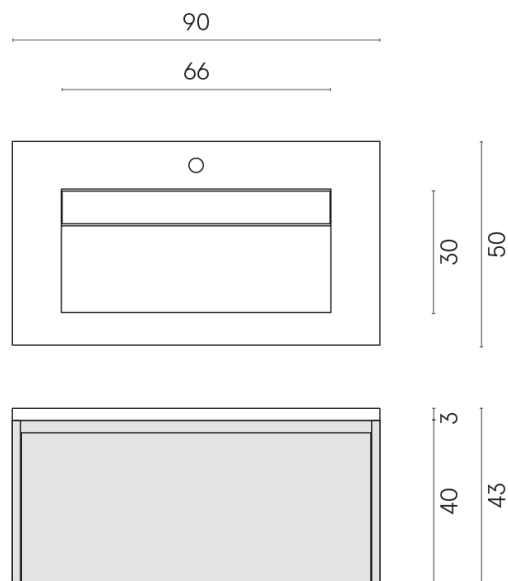

SCHEDA DI CONFIGURAZIONE

Cod. art.:

620810000025

Fly Air

Washbasin 90 Black

Rivestimento del
prodotto

Charme Advance
Elegant Brown Lux

I colori e le altre caratteristiche estetiche delle piastrelle presenti nelle illustrazioni presenti sul sito sono puramente indicativi. Guarda sempre i campioni di persona prima dell'acquisto.