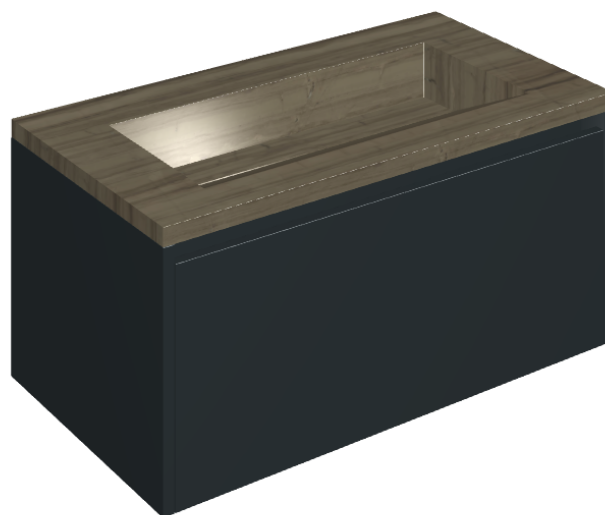

SCHEDA DI CONFIGURAZIONE

Cod. art.: 620810000025

Fly Air

Washbasin 90 Black

Rivestimento del
prodotto
Charme Advance
Elegant Brown Lux

I colori e le altre caratteristiche estetiche delle piastrelle presenti nelle illustrazioni presenti sul sito sono puramente indicativi. Guarda sempre i campioni di persona prima dell'acquisto.