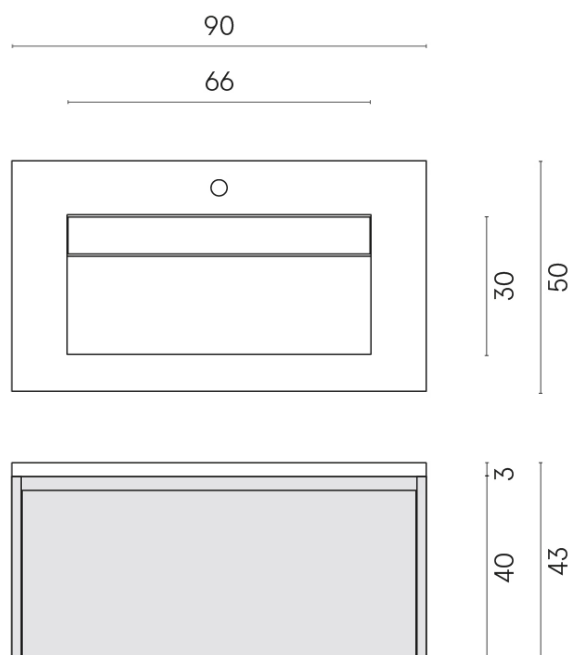

SCHEDA DI CONFIGURAZIONE

Cod. art.: 620810000025

Fly Air

Washbasin 90 Black

Rivestimento del
prodotto

Metropolis Glass Sky
Lux

I colori e le altre caratteristiche estetiche delle piastrelle presenti nelle illustrazioni presenti sul sito sono puramente indicativi. Guarda sempre i campioni di persona prima dell'acquisto.