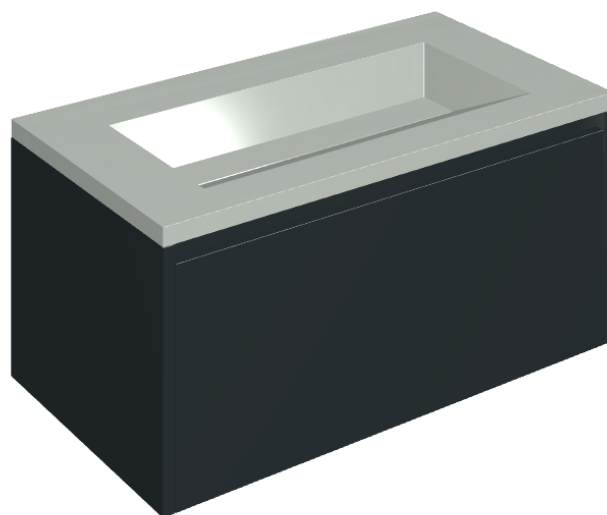

SCHEDA DI CONFIGURAZIONE

Cod. art.: 620810000025

## Washbasin 90 Black

Rivestimento del  
prodotto

Metropolis Glass Sky  
Lux

I colori e le altre caratteristiche estetiche delle piastrelle presenti nelle illustrazioni presenti sul sito sono puramente indicativi. Guarda sempre i campioni di persona prima dell'acquisto.