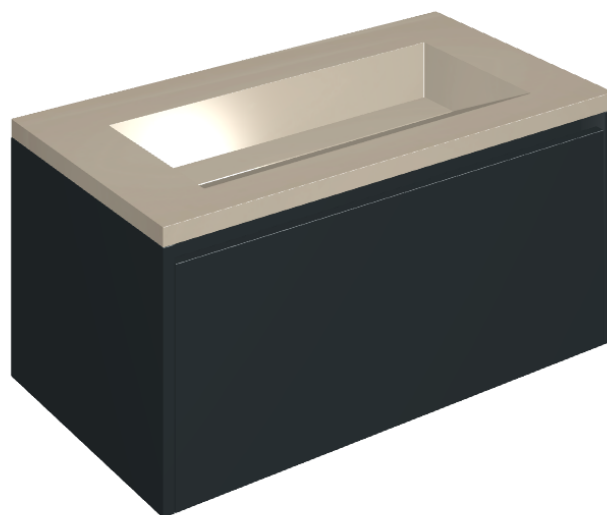

SCHEDA DI CONFIGURAZIONE

Cod. art.: 620810000025

## Washbasin 90 Black

Rivestimento del  
prodotto

Metropolis Glass  
Powder Lux

I colori e le altre caratteristiche estetiche delle piastrelle presenti nelle illustrazioni presenti sul sito sono puramente indicativi. Guarda sempre i campioni di persona prima dell'acquisto.