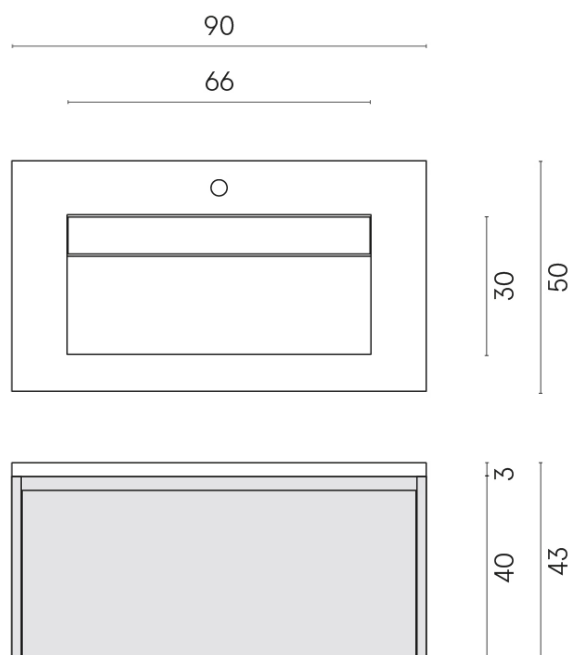

SCHEDA DI CONFIGURAZIONE

Cod. art.: 620810000025

Fly Air

Washbasin 90 Black

Rivestimento del
prodotto

Stellaris Crystal Pure
Naturale

I colori e le altre caratteristiche estetiche delle piastrelle presenti nelle illustrazioni presenti sul sito sono puramente indicativi. Guarda sempre i campioni di persona prima dell'acquisto.