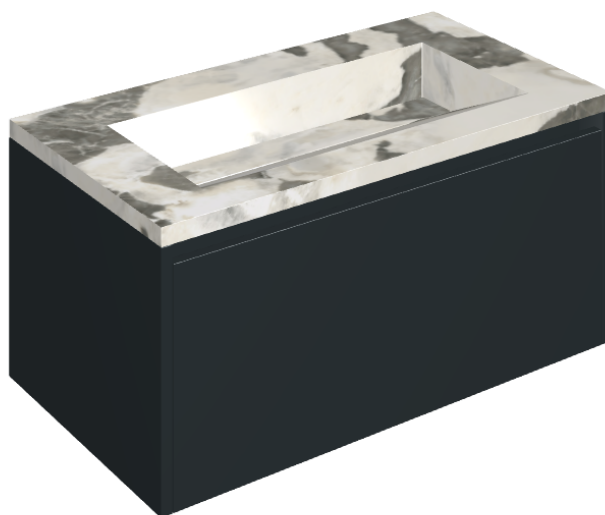

SCHEDA DI CONFIGURAZIONE

Cod. art.: 620810000025

Fly Air

Washbasin 90 Black

Rivestimento del
prodotto

Stellaris Dover Light
Naturale

I colori e le altre caratteristiche estetiche delle piastrelle presenti nelle illustrazioni presenti sul sito sono puramente indicativi. Guarda sempre i campioni di persona prima dell'acquisto.