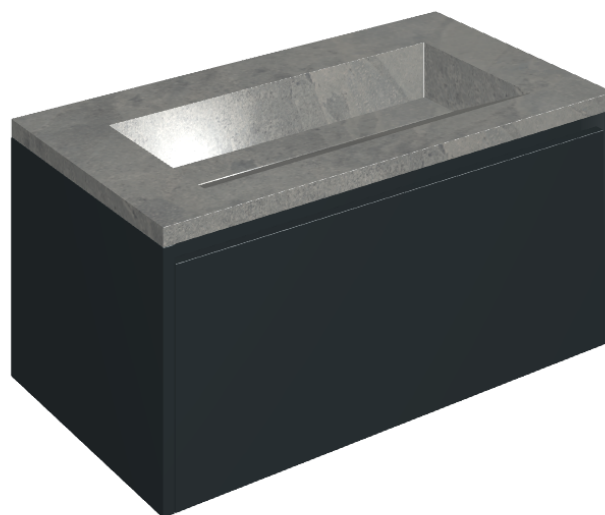

SCHEDA DI CONFIGURAZIONE

Cod. art.:

620810000025

Fly Air

Washbasin 90 Black

Rivestimento del
prodotto

Materia Carbonio
Cerato

I colori e le altre caratteristiche estetiche delle piastrelle presenti nelle illustrazioni presenti sul sito sono puramente indicativi. Guarda sempre i campioni di persona prima dell'acquisto.