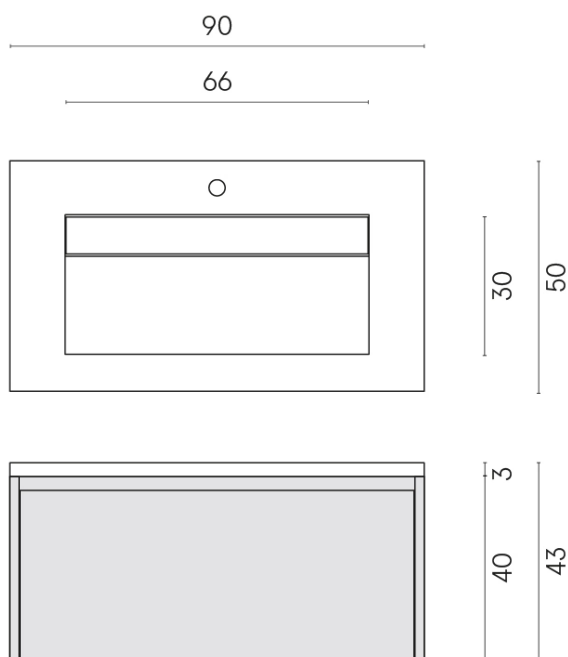

SCHEDA DI CONFIGURAZIONE

Cod. art.: 620810000021

Fly Air

Washbasin 90 White

Rivestimento del
prodotto
Contempora Pure
Cerato

I colori e le altre caratteristiche estetiche delle piastrelle presenti nelle illustrazioni presenti sul sito sono puramente indicativi. Guarda sempre i campioni di persona prima dell'acquisto.