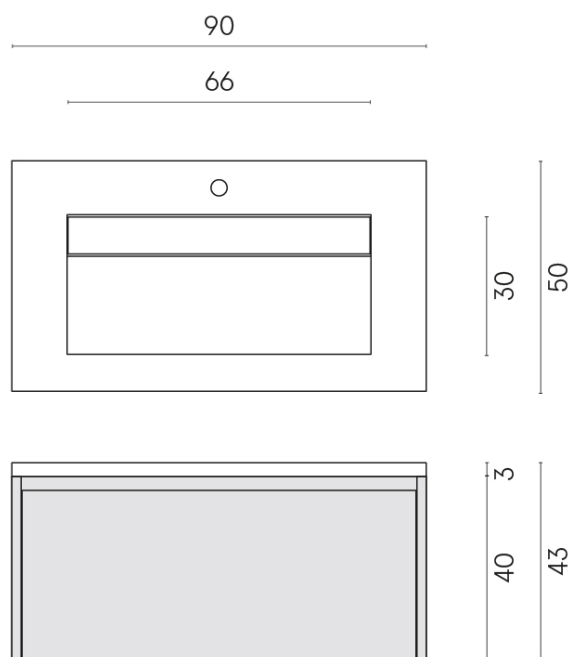

SCHEDA DI CONFIGURAZIONE

Cod. art.:

620810000021

Fly Air

Washbasin 90 White

Rivestimento del
prodotto

Charme Extra Silver
Naturale

I colori e le altre caratteristiche estetiche delle piastrelle presenti nelle illustrazioni presenti sul sito sono puramente indicativi. Guarda sempre i campioni di persona prima dell'acquisto.