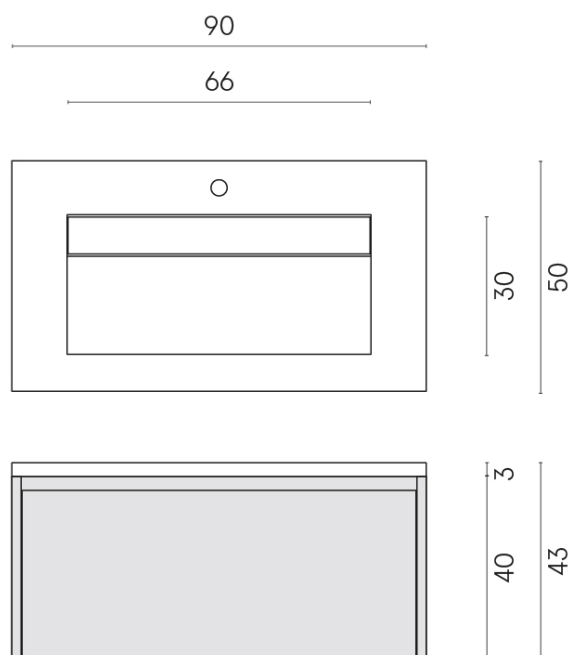

SCHEDA DI CONFIGURAZIONE

Cod. art.:

620810000021

Fly Air

Washbasin 90 White

Rivestimento del
prodotto

Charme Evo Imperiale
Naturale

I colori e le altre caratteristiche estetiche delle piastrelle presenti nelle illustrazioni presenti sul sito sono puramente indicativi. Guarda sempre i campioni di persona prima dell'acquisto.