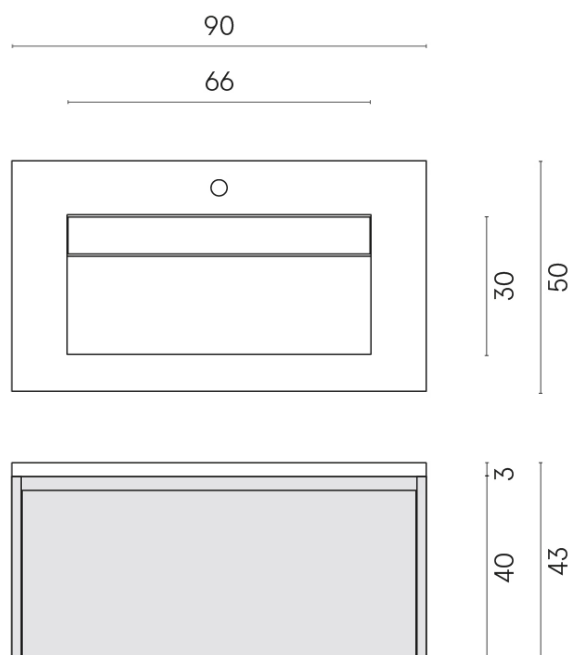

SCHEDA DI CONFIGURAZIONE

Cod. art.: 620810000021

Fly Air

Washbasin 90 White

Rivestimento del
prodotto

Charme Evo Antracite
Naturale

I colori e le altre caratteristiche estetiche delle piastrelle presenti nelle illustrazioni presenti sul sito sono puramente indicativi. Guarda sempre i campioni di persona prima dell'acquisto.