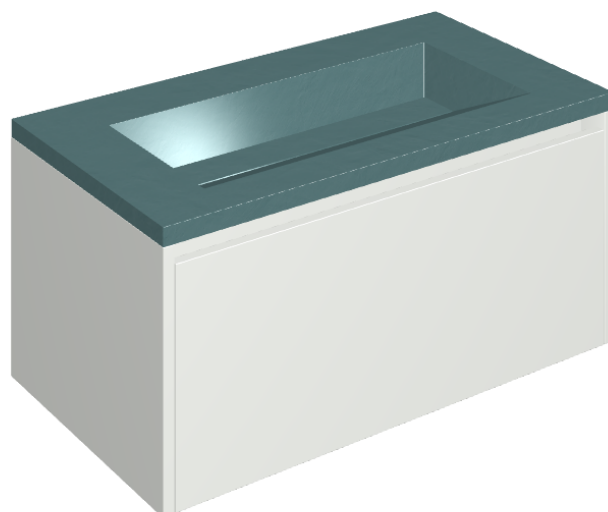

## Washbasin 90 White

Rivestimento del  
prodotto

Surface Ocean  
Cerato

I colori e le altre caratteristiche estetiche delle piastrelle presenti nelle illustrazioni presenti sul sito sono puramente indicativi. Guarda sempre i campioni di persona prima dell'acquisto.