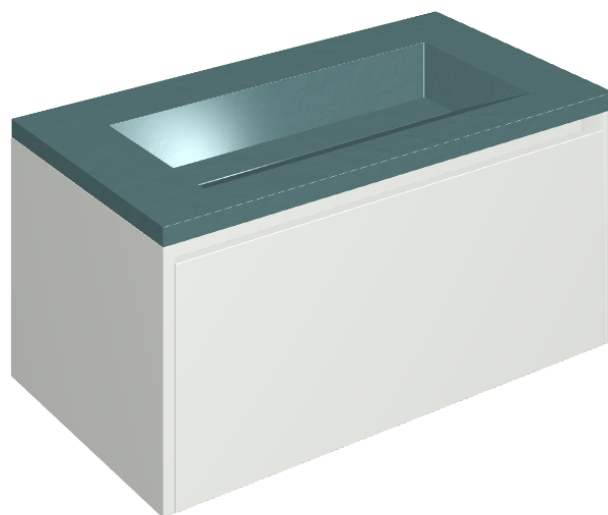

SCHEDA DI CONFIGURAZIONE

Cod. art.: 620810000021

Fly Air

Washbasin 90 White

Rivestimento del
prodotto

Surface Ocean
Cerato

I colori e le altre caratteristiche estetiche delle piastrelle presenti nelle illustrazioni presenti sul sito sono puramente indicativi. Guarda sempre i campioni di persona prima dell'acquisto.