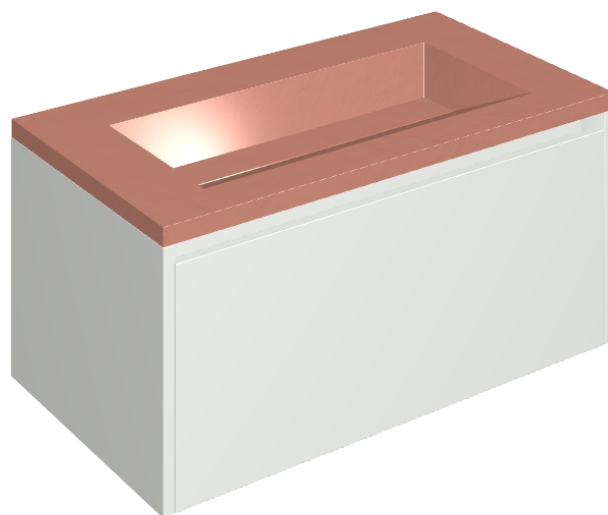

SCHEDA DI CONFIGURAZIONE

Cod. art.: 620810000021

Fly Air

Washbasin 90 White

Rivestimento del prodotto

Surface Scarlet
Cerato

I colori e le altre caratteristiche estetiche delle piastrelle presenti nelle illustrazioni presenti sul sito sono puramente indicativi. Guarda sempre i campioni di persona prima dell'acquisto.