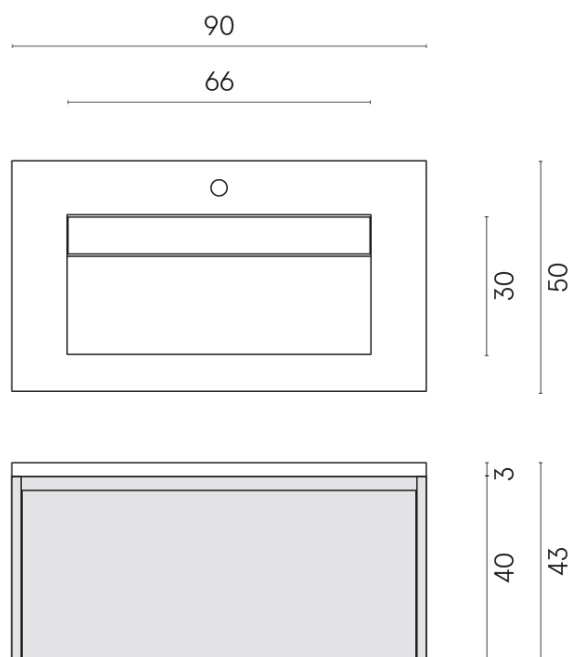

SCHEDA DI CONFIGURAZIONE

Cod. art.: 620810000021

Fly Air

Washbasin 90 White

Rivestimento del
prodotto
Room White Stone
Cerato

I colori e le altre caratteristiche estetiche delle piastrelle presenti nelle illustrazioni presenti sul sito sono puramente indicativi. Guarda sempre i campioni di persona prima dell'acquisto.

**Trova il punto vendita
autorizzato più vicino:**

<https://ural.italonceramica.ru/ru/home/dealer/>