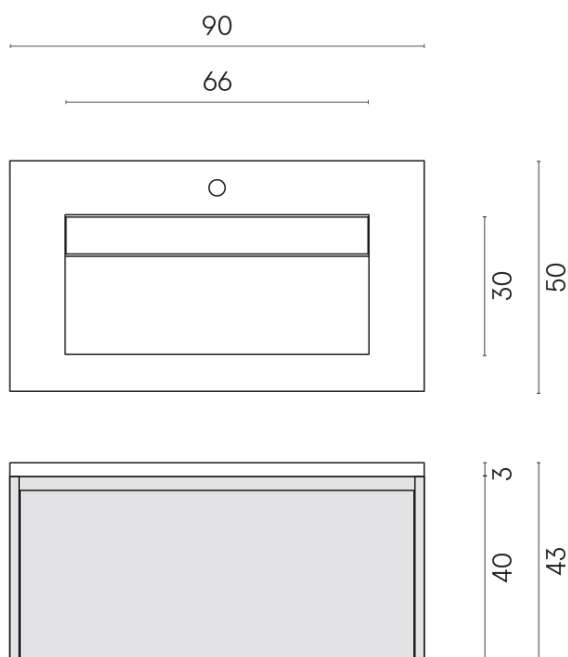

SCHEDA DI CONFIGURAZIONE

Cod. art.: 620810000021

Fly Air

Washbasin 90 White

Rivestimento del
prodotto

Millennium Silver
Naturale

I colori e le altre caratteristiche estetiche delle piastrelle presenti nelle illustrazioni presenti sul sito sono puramente indicativi. Guarda sempre i campioni di persona prima dell'acquisto.