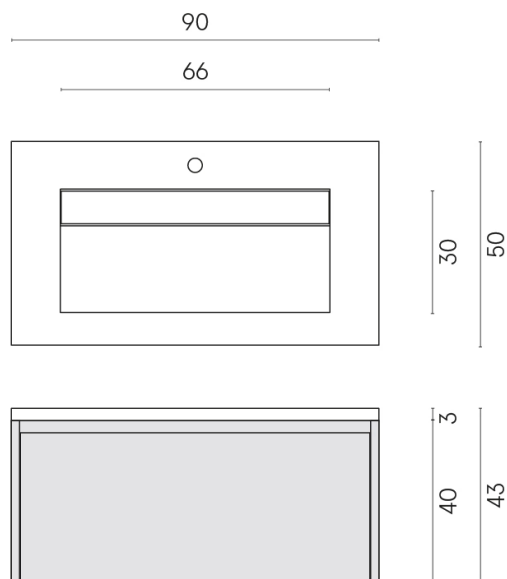

SCHEDA DI CONFIGURAZIONE

Cod. art.:

620810000021

Fly Air

Washbasin 90 White

Rivestimento del
prodotto

Charme Deluxe
Emperador Dark
Naturale

I colori e le altre caratteristiche estetiche delle piastrelle presenti nelle illustrazioni presenti sul sito sono puramente indicativi. Guarda sempre i campioni di persona prima dell'acquisto.