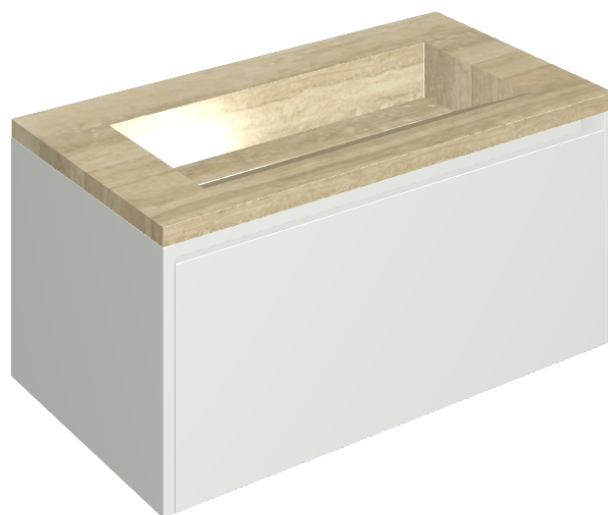

SCHEDA DI CONFIGURAZIONE

Cod. art.: 620810000021

Fly Air

Washbasin 90 White

Rivestimento del prodotto

Charme Advance
Travertino Romano
Cerato

I colori e le altre caratteristiche estetiche delle piastrelle presenti nelle illustrazioni presenti sul sito sono puramente indicativi. Guarda sempre i campioni di persona prima dell'acquisto.