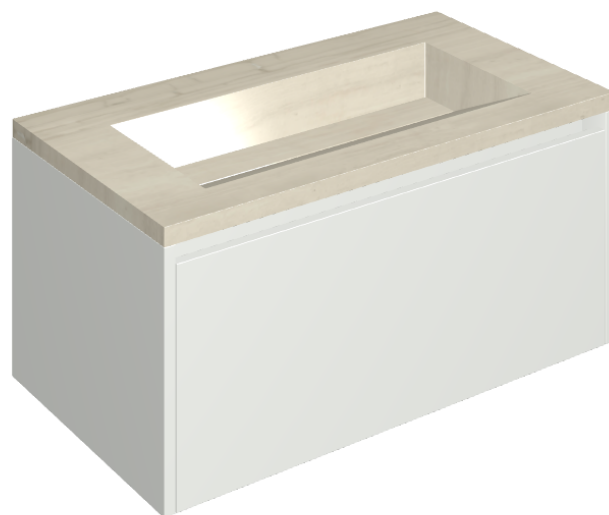

SCHEDA DI CONFIGURAZIONE

Cod. art.: 620810000021

Fly Air

Washbasin 90 White

Rivestimento del
prodotto

Charme Advance Silk
Grey Cerato

I colori e le altre caratteristiche estetiche delle piastrelle presenti nelle illustrazioni presenti sul sito sono puramente indicativi. Guarda sempre i campioni di persona prima dell'acquisto.