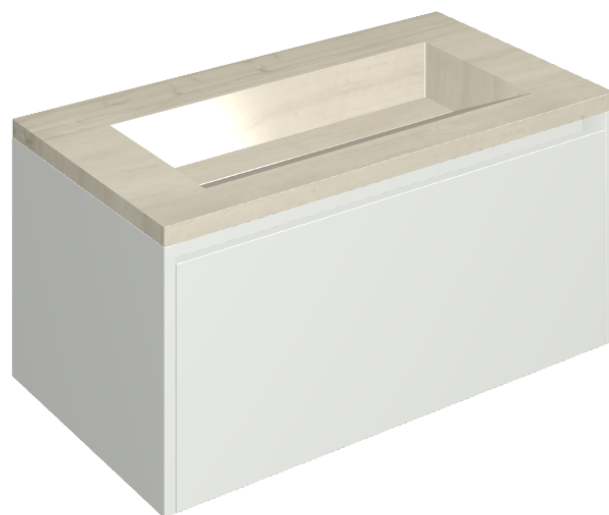

SCHEDA DI CONFIGURAZIONE

Cod. art.:

620810000021

Fly Air

Washbasin 90 White

Rivestimento del
prodotto

Charme Advance Silk
Grey Cerato

I colori e le altre caratteristiche estetiche delle piastrelle presenti nelle illustrazioni presenti sul sito sono puramente indicativi. Guarda sempre i campioni di persona prima dell'acquisto.