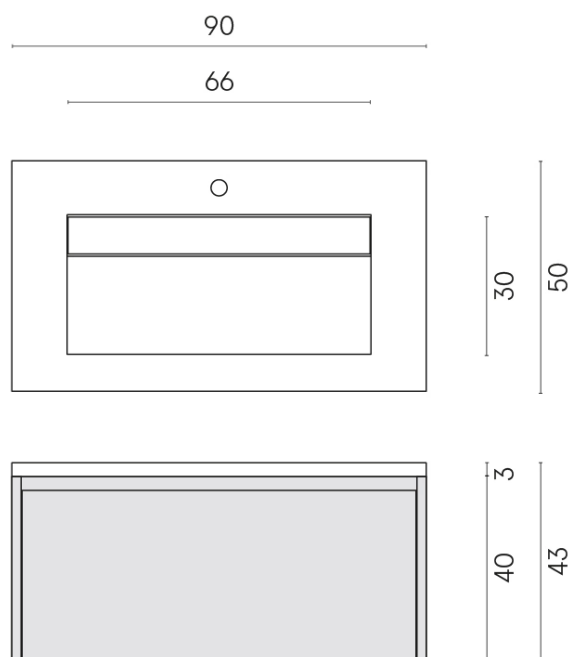

SCHEDA DI CONFIGURAZIONE

Cod. art.: 620810000021

Fly Air

Washbasin 90 White

Rivestimento del
prodotto

Charme Advance
Palissandro Dark Lux

I colori e le altre caratteristiche estetiche delle piastrelle presenti nelle illustrazioni presenti sul sito sono puramente indicativi. Guarda sempre i campioni di persona prima dell'acquisto.