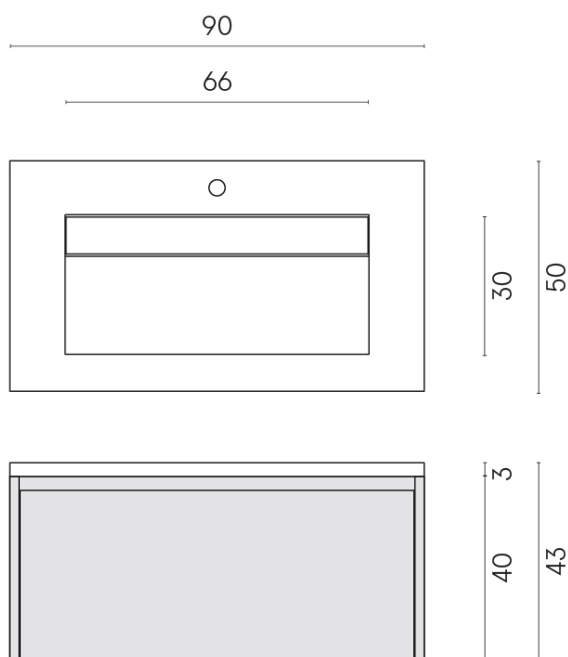

SCHEDA DI CONFIGURAZIONE

Cod. art.: 620810000021

Fly Air

Washbasin 90 White

Rivestimento del
prodotto

Metropolis Glass
Powder Lux

I colori e le altre caratteristiche estetiche delle piastrelle presenti nelle illustrazioni presenti sul sito sono puramente indicativi. Guarda sempre i campioni di persona prima dell'acquisto.