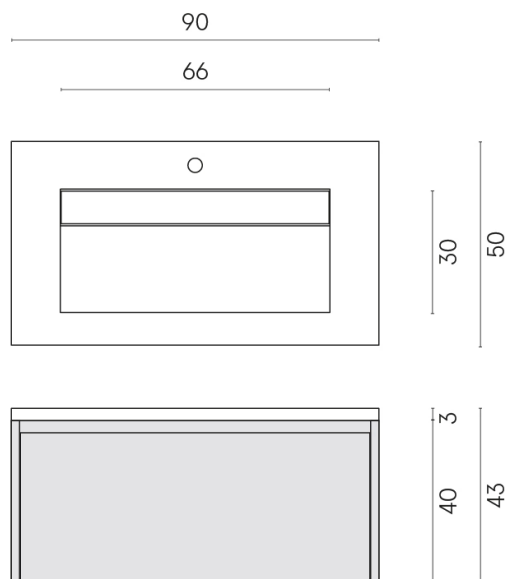

SCHEDA DI CONFIGURAZIONE

Cod. art.: 620810000021

Fly Air

Washbasin 90 White

Rivestimento del
prodotto

Metropolis Calacatta
Gold Naturale

I colori e le altre caratteristiche estetiche delle piastrelle presenti nelle illustrazioni presenti sul sito sono puramente indicativi. Guarda sempre i campioni di persona prima dell'acquisto.