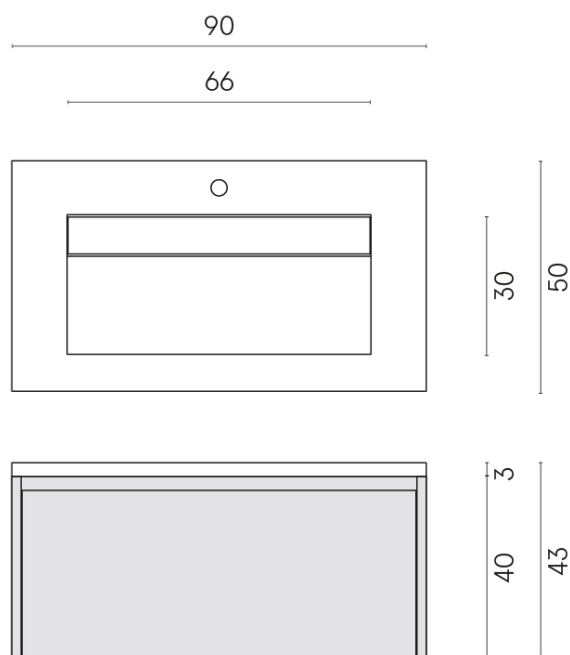

SCHEDA DI CONFIGURAZIONE

Cod. art.: 620810000021

Fly Air

Washbasin 90 White

Rivestimento del
prodotto

Metropolis Royal Ivory
Naturale

I colori e le altre caratteristiche estetiche delle piastrelle presenti nelle illustrazioni presenti sul sito sono puramente indicativi. Guarda sempre i campioni di persona prima dell'acquisto.