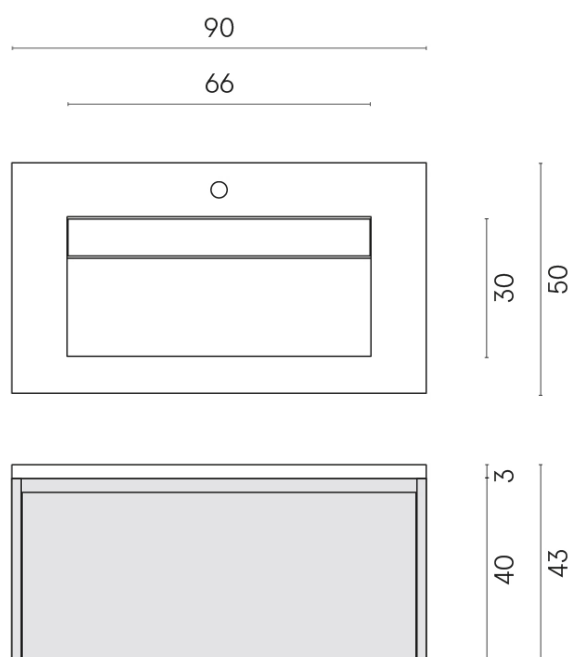

SCHEDA DI CONFIGURAZIONE

Cod. art.: 620810000021

Fly Air

Washbasin 90 White

Rivestimento del
prodotto

Metropolis Graphite
Dark Naturale

I colori e le altre caratteristiche estetiche delle piastrelle presenti nelle illustrazioni presenti sul sito sono puramente indicativi. Guarda sempre i campioni di persona prima dell'acquisto.