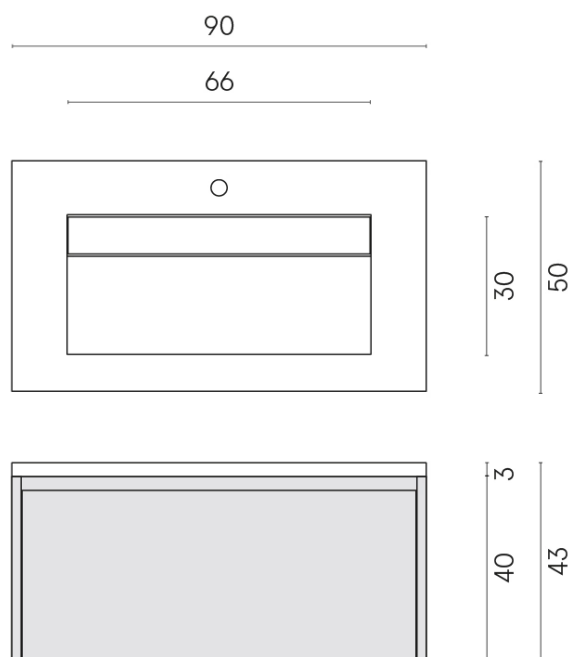

SCHEDA DI CONFIGURAZIONE

Cod. art.: 620810000021

Fly Air

Washbasin 90 White

Rivestimento del
prodotto
Metropolis Arcadia
Brown Naturale

I colori e le altre caratteristiche estetiche delle piastrelle presenti nelle illustrazioni presenti sul sito sono puramente indicativi. Guarda sempre i campioni di persona prima dell'acquisto.