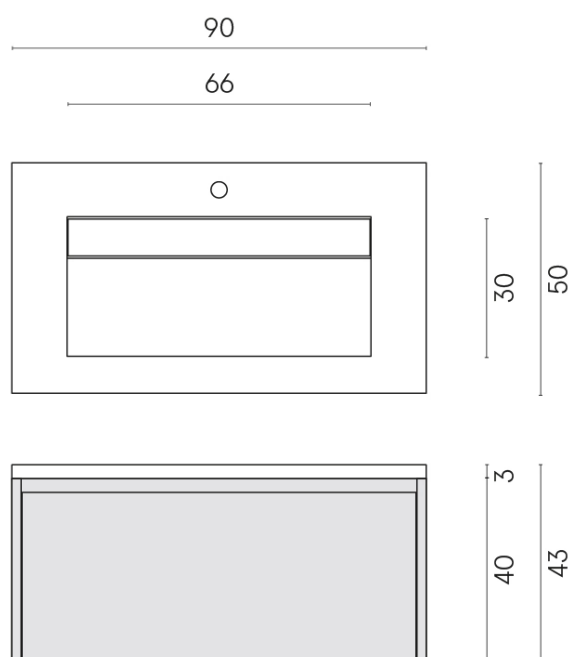

SCHEDA DI CONFIGURAZIONE

Cod. art.: 620810000021

Fly Air

Washbasin 90 White

Rivestimento del
prodotto

Metropolis Imperial
Black Naturale

I colori e le altre caratteristiche estetiche delle piastrelle presenti nelle illustrazioni presenti sul sito sono puramente indicativi. Guarda sempre i campioni di persona prima dell'acquisto.