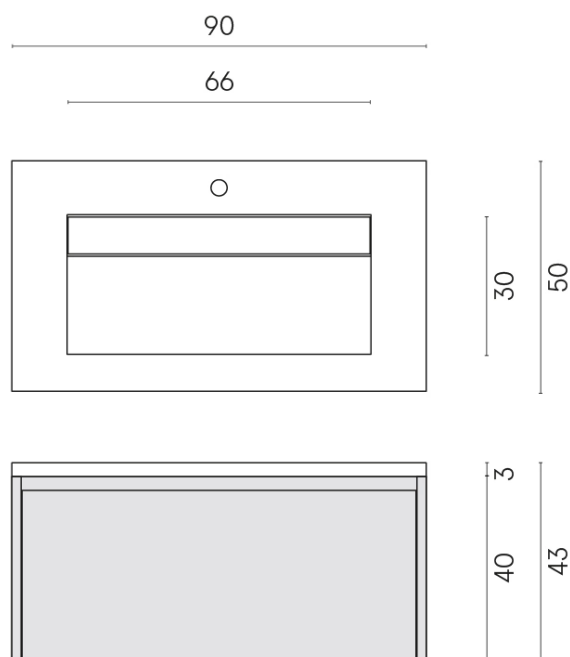

SCHEDA DI CONFIGURAZIONE

Cod. art.: 620810000021

Fly Air

Washbasin 90 White

Rivestimento del
prodotto

Continuum Silver
Naturale

I colori e le altre caratteristiche estetiche delle piastrelle presenti nelle illustrazioni presenti sul sito sono puramente indicativi. Guarda sempre i campioni di persona prima dell'acquisto.