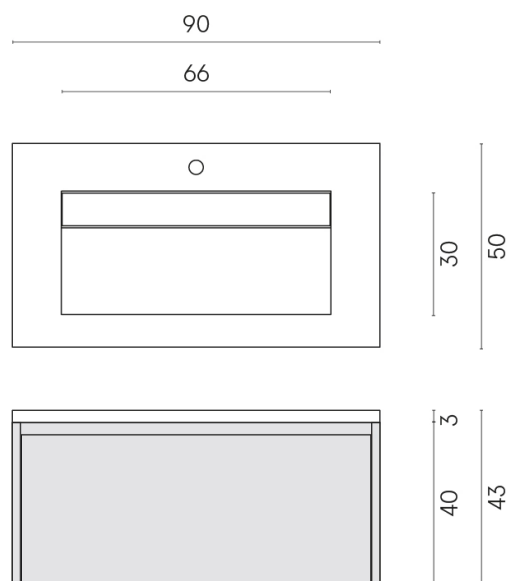

SCHEDA DI CONFIGURAZIONE

Cod. art.: 620810000021

Fly Air

Washbasin 90 White

Rivestimento del
prodotto

Continuum Iron
Naturale

I colori e le altre caratteristiche estetiche delle piastrelle presenti nelle illustrazioni presenti sul sito sono puramente indicativi. Guarda sempre i campioni di persona prima dell'acquisto.