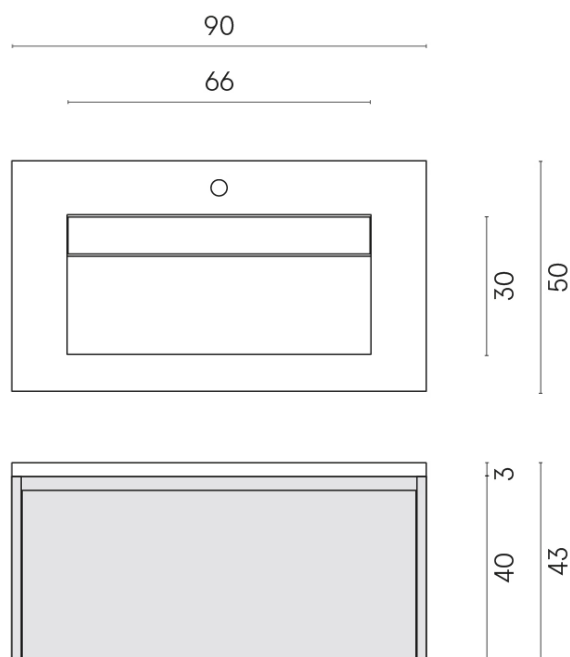

SCHEDA DI CONFIGURAZIONE

Cod. art.: 620810000021

Fly Air

Washbasin 90 White

Rivestimento del
prodotto

Continuum Brass
Gold Lappato

I colori e le altre caratteristiche estetiche delle piastrelle presenti nelle illustrazioni presenti sul sito sono puramente indicativi. Guarda sempre i campioni di persona prima dell'acquisto.