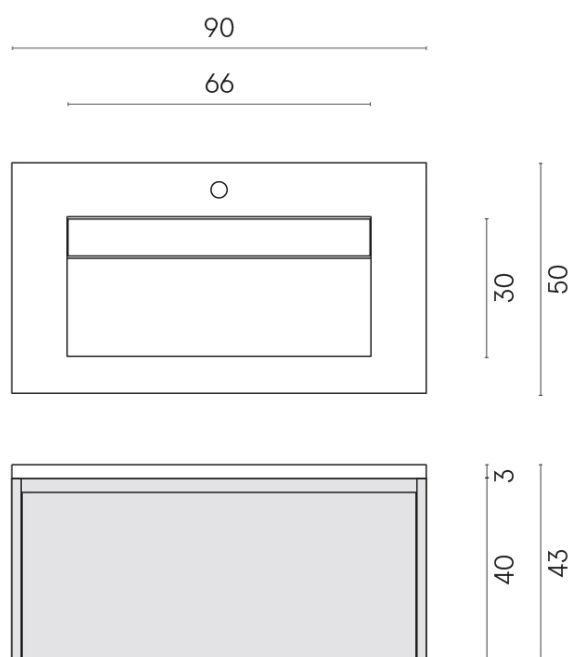

SCHEDA DI CONFIGURAZIONE

Cod. art.: 620810000021

Fly Air

Washbasin 90 White

Rivestimento del
prodotto

Eternum Coffee
Naturale

I colori e le altre caratteristiche estetiche delle piastrelle presenti nelle illustrazioni presenti sul sito sono puramente indicativi. Guarda sempre i campioni di persona prima dell'acquisto.