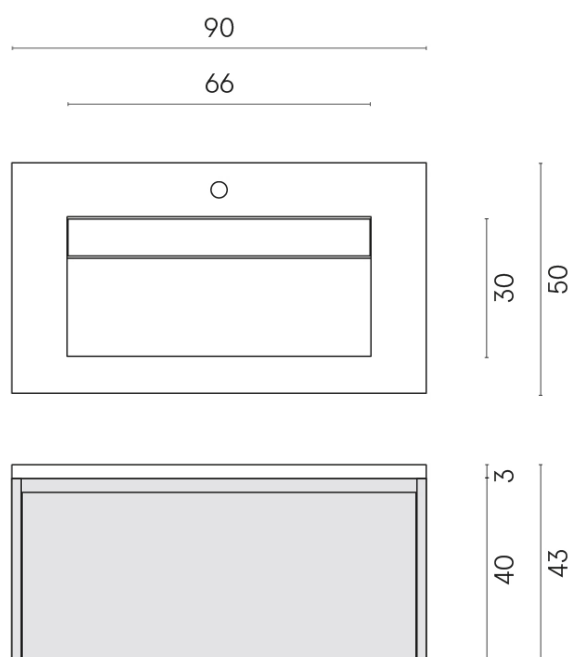

SCHEDA DI CONFIGURAZIONE

Cod. art.: 620810000021

Fly Air

Washbasin 90 White

Rivestimento del
prodotto

Eternum Volcano
Naturale

I colori e le altre caratteristiche estetiche delle piastrelle presenti nelle illustrazioni presenti sul sito sono puramente indicativi. Guarda sempre i campioni di persona prima dell'acquisto.