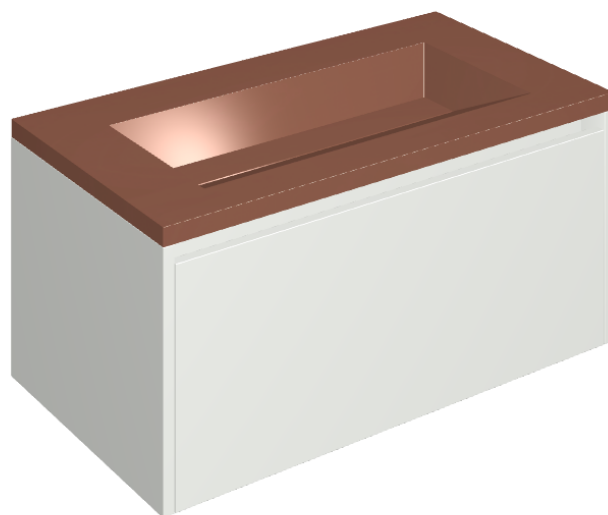

SCHEDA DI CONFIGURAZIONE

Cod. art.: 620810000021

Fly Air

Washbasin 90 White

Rivestimento del
prodotto

Eternum Glass Coral
Lux

I colori e le altre caratteristiche estetiche delle piastrelle presenti nelle illustrazioni presenti sul sito sono puramente indicativi. Guarda sempre i campioni di persona prima dell'acquisto.