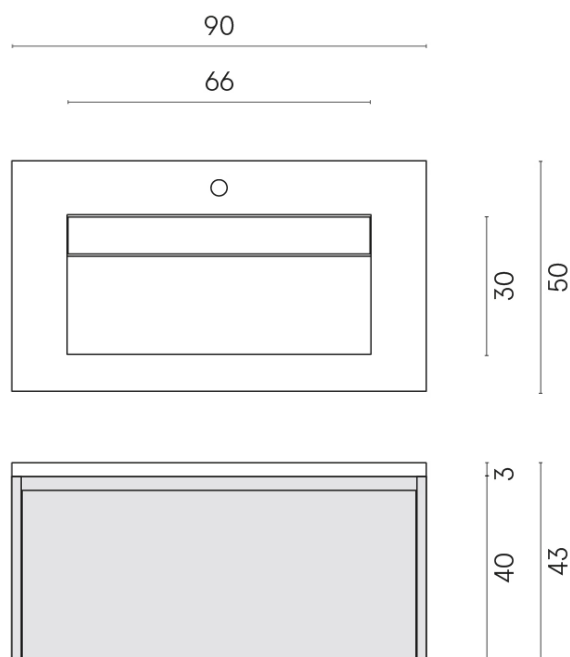

SCHEDA DI CONFIGURAZIONE

Cod. art.: 620810000021

Fly Air

Washbasin 90 White

Rivestimento del
prodotto

Eternum Glass Coral
Lux

I colori e le altre caratteristiche estetiche delle piastrelle presenti nelle illustrazioni presenti sul sito sono puramente indicativi. Guarda sempre i campioni di persona prima dell'acquisto.