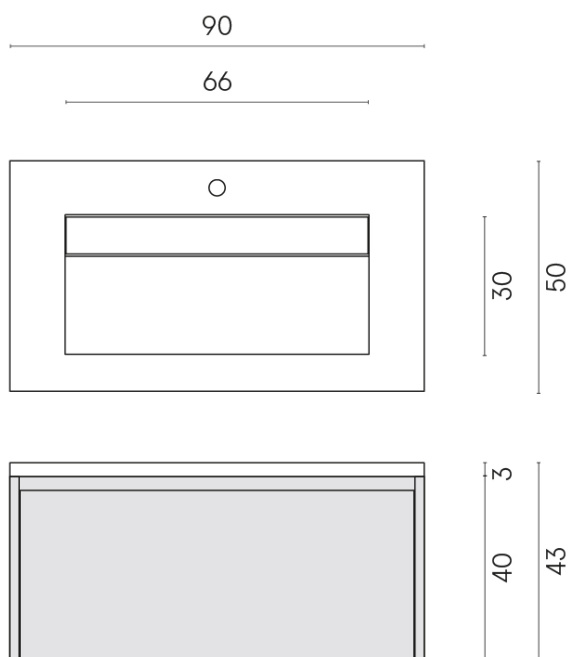

SCHEDA DI CONFIGURAZIONE

Cod. art.: 620810000021

Fly Air

Washbasin 90 White

Rivestimento del
prodotto
Eternum Glass Avio
Lux

I colori e le altre caratteristiche estetiche delle piastrelle presenti nelle illustrazioni presenti sul sito sono puramente indicativi. Guarda sempre i campioni di persona prima dell'acquisto.