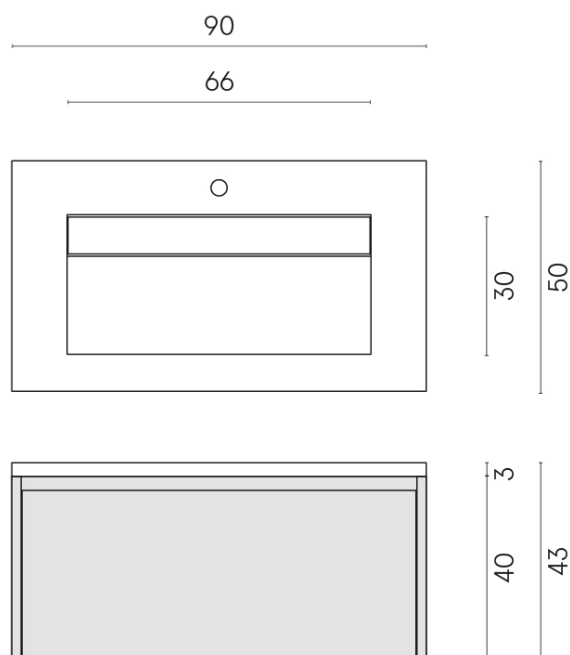

SCHEDA DI CONFIGURAZIONE

Cod. art.: 620810000021

Fly Air

Washbasin 90 White

Rivestimento del
prodotto

Stellaris Toscana
Grey Naturale

I colori e le altre caratteristiche estetiche delle piastrelle presenti nelle illustrazioni presenti sul sito sono puramente indicativi. Guarda sempre i campioni di persona prima dell'acquisto.