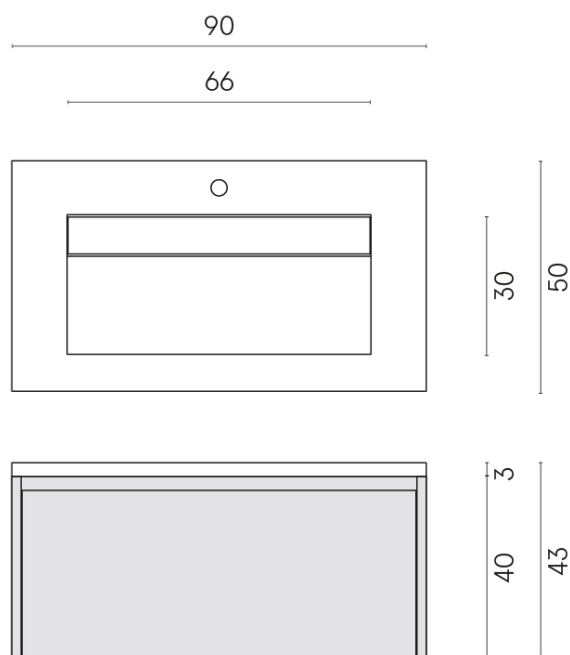

SCHEDA DI CONFIGURAZIONE

Cod. art.: 620810000021

Fly Air

Washbasin 90 White

Rivestimento del
prodotto

Stellaris Madagascar
Dark Naturale

I colori e le altre caratteristiche estetiche delle piastrelle presenti nelle illustrazioni presenti sul sito sono puramente indicativi. Guarda sempre i campioni di persona prima dell'acquisto.

Trova il punto vendita
autorizzato più vicino:

<https://ural.italonceramica.ru/ru/home/dealer/>