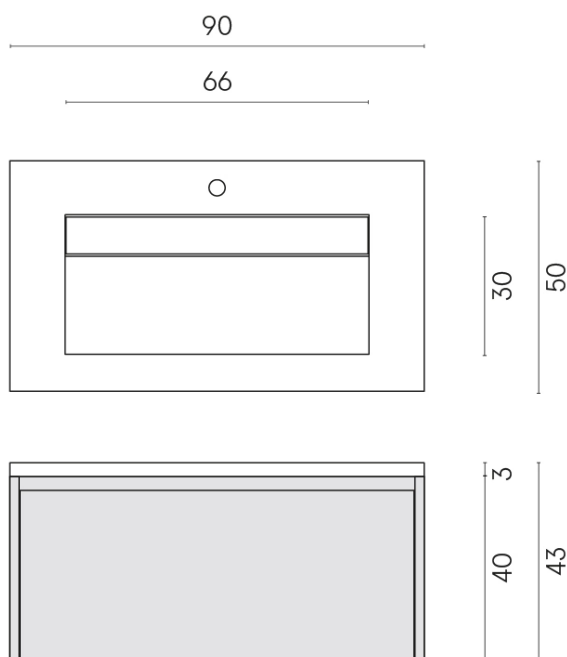

SCHEDA DI CONFIGURAZIONE

Cod. art.:

620810000021

Fly Air

Washbasin 90 White

Rivestimento del
prodotto

Materia Carbonio
Cerato

I colori e le altre caratteristiche estetiche delle piastrelle presenti nelle illustrazioni presenti sul sito sono puramente indicativi. Guarda sempre i campioni di persona prima dell'acquisto.