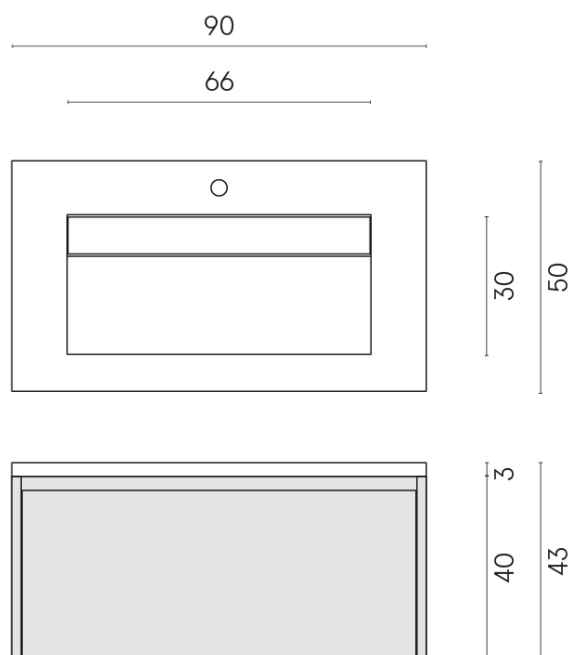

SCHEDA DI CONFIGURAZIONE

Cod. art.: 620810000016

Fly Air

Washbasin 90 Wood

Rivestimento del
prodotto
Contempora Pure
Cerato

I colori e le altre caratteristiche estetiche delle piastrelle presenti nelle illustrazioni presenti sul sito sono puramente indicativi. Guarda sempre i campioni di persona prima dell'acquisto.