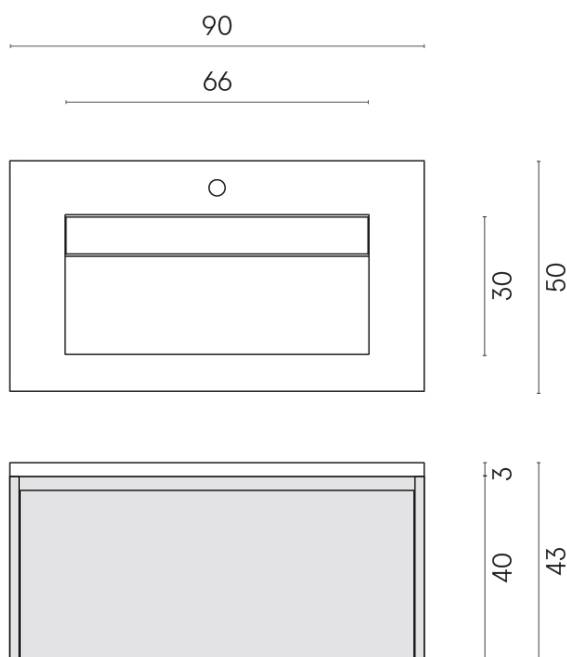

SCHEDA DI CONFIGURAZIONE

Cod. art.: 620810000016

Fly Air

Washbasin 90 Wood

Rivestimento del
prodotto

Surface Steel
Naturale

I colori e le altre caratteristiche estetiche delle piastrelle presenti nelle illustrazioni presenti sul sito sono puramente indicativi. Guarda sempre i campioni di persona prima dell'acquisto.