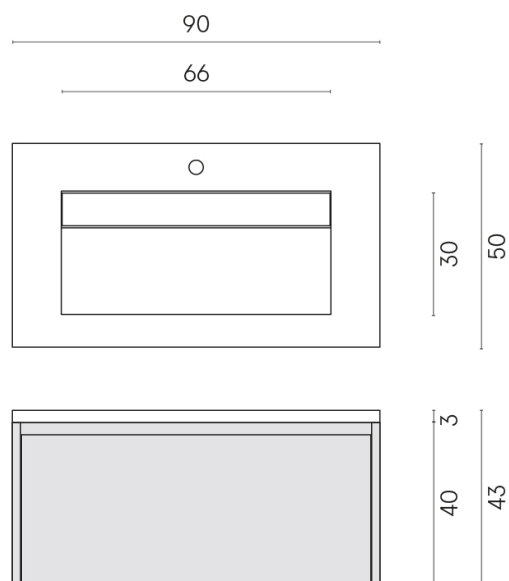

SCHEDA DI CONFIGURAZIONE

Cod. art.:

620810000016

Fly Air

Washbasin 90 Wood

Rivestimento del
prodotto

Charme Extra Silver
Naturale

I colori e le altre caratteristiche estetiche delle piastrelle presenti nelle illustrazioni presenti sul sito sono puramente indicativi. Guarda sempre i campioni di persona prima dell'acquisto.