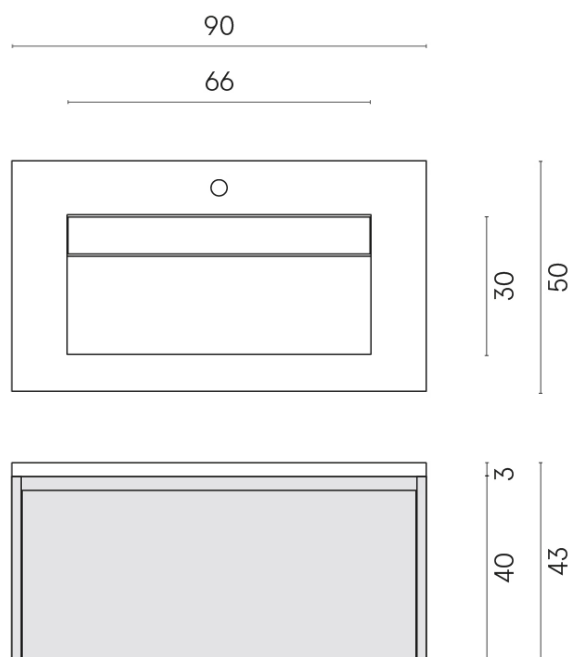

SCHEDA DI CONFIGURAZIONE

Cod. art.: 620810000016

Fly Air

Washbasin 90 Wood

Rivestimento del
prodotto

Genesis Moon White
Naturale

I colori e le altre caratteristiche estetiche delle piastrelle presenti nelle illustrazioni presenti sul sito sono puramente indicativi. Guarda sempre i campioni di persona prima dell'acquisto.