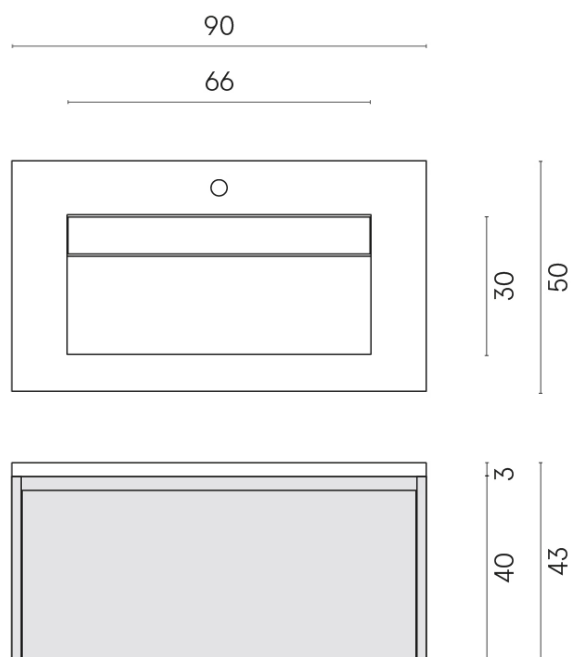

SCHEDA DI CONFIGURAZIONE

Cod. art.: 620810000016

Fly Air

Washbasin 90 Wood

Rivestimento del
prodotto

Genesis Venus Cream
Naturale

I colori e le altre caratteristiche estetiche delle piastrelle presenti nelle illustrazioni presenti sul sito sono puramente indicativi. Guarda sempre i campioni di persona prima dell'acquisto.