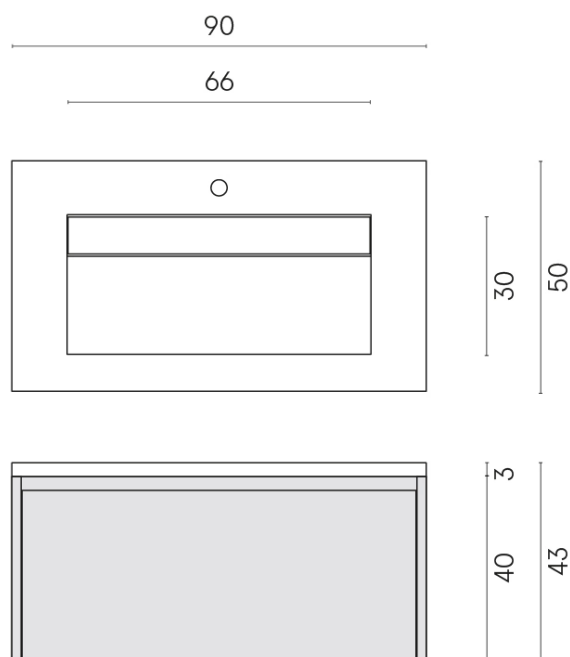

SCHEDA DI CONFIGURAZIONE

Cod. art.: 620810000016

Fly Air

Washbasin 90 Wood

Rivestimento del
prodotto

Genesis Saturn Grey
Naturale

I colori e le altre caratteristiche estetiche delle piastrelle presenti nelle illustrazioni presenti sul sito sono puramente indicativi. Guarda sempre i campioni di persona prima dell'acquisto.

**Trova il punto vendita
autorizzato più vicino:**

<https://ural.italonceramica.ru/ru/home/dealer/>