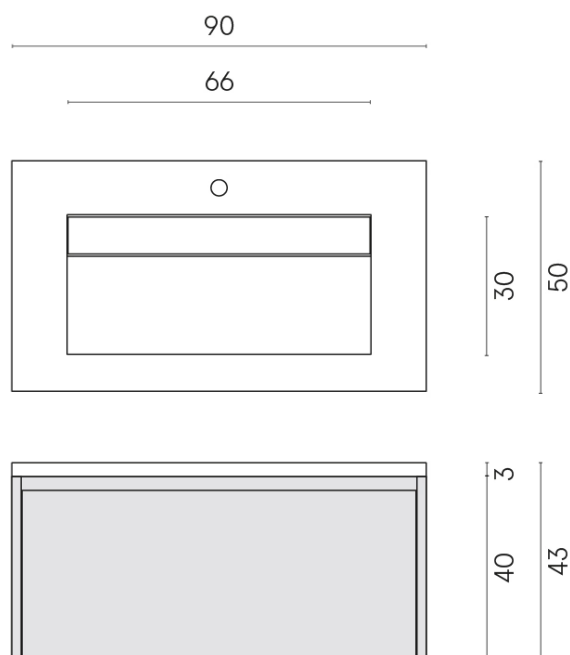

SCHEDA DI CONFIGURAZIONE

Cod. art.: 620810000016

Fly Air

Washbasin 90 Wood

Rivestimento del
prodotto
Surface Sun Cerato

I colori e le altre caratteristiche estetiche delle piastrelle presenti nelle illustrazioni presenti sul sito sono puramente indicativi. Guarda sempre i campioni di persona prima dell'acquisto.