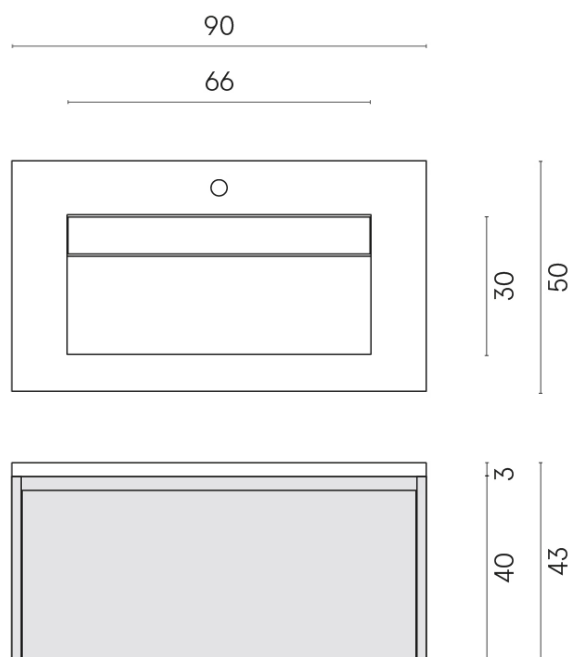

SCHEDA DI CONFIGURAZIONE

Cod. art.: 620810000016

Fly Air

Washbasin 90 Wood

Rivestimento del
prodotto

Surface Ocean
Cerato

I colori e le altre caratteristiche estetiche delle piastrelle presenti nelle illustrazioni presenti sul sito sono puramente indicativi. Guarda sempre i campioni di persona prima dell'acquisto.