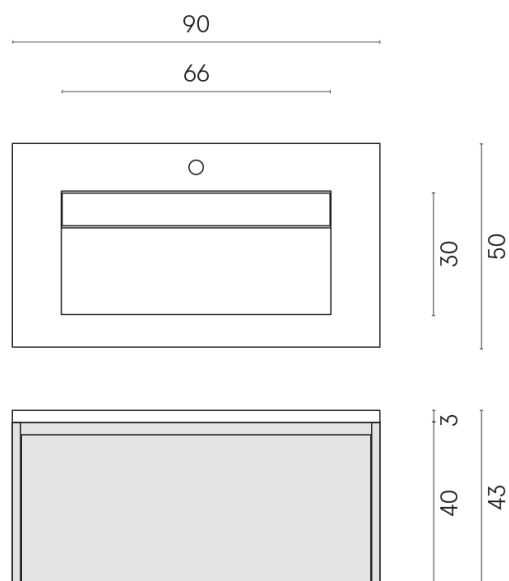

SCHEDA DI CONFIGURAZIONE

Cod. art.: 620810000016

Fly Air

Washbasin 90 Wood

Rivestimento del prodotto

Charme Advance
Crema Delicato
Naturale

I colori e le altre caratteristiche estetiche delle piastrelle presenti nelle illustrazioni presenti sul sito sono puramente indicativi. Guarda sempre i campioni di persona prima dell'acquisto.