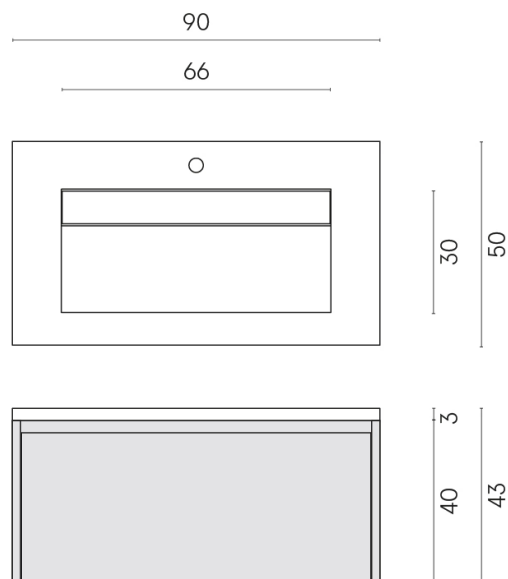

SCHEDA DI CONFIGURAZIONE

Cod. art.: 620810000016

Fly Air

Washbasin 90 Wood

Rivestimento del
prodotto

Charme Advance
Elegant Brown Lux

I colori e le altre caratteristiche estetiche delle piastrelle presenti nelle illustrazioni presenti sul sito sono puramente indicativi. Guarda sempre i campioni di persona prima dell'acquisto.