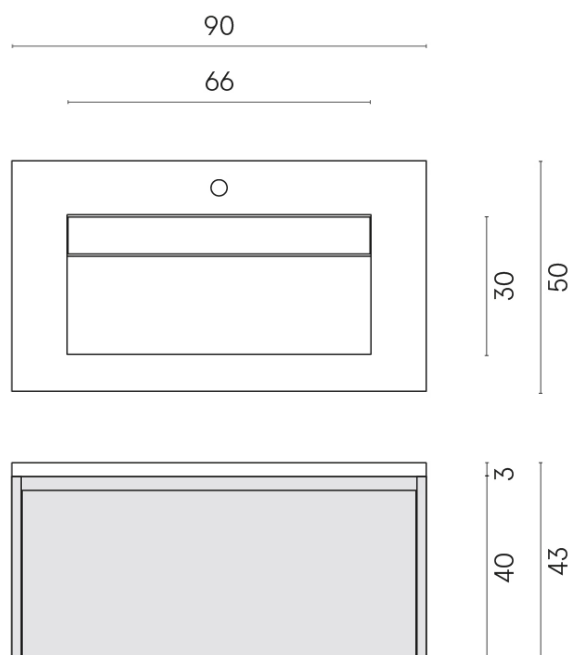

SCHEDA DI CONFIGURAZIONE

Cod. art.: 620810000016

Fly Air

Washbasin 90 Wood

Rivestimento del
prodotto

Metropolis Glass Sand
Lux

I colori e le altre caratteristiche estetiche delle piastrelle presenti nelle illustrazioni presenti sul sito sono puramente indicativi. Guarda sempre i campioni di persona prima dell'acquisto.