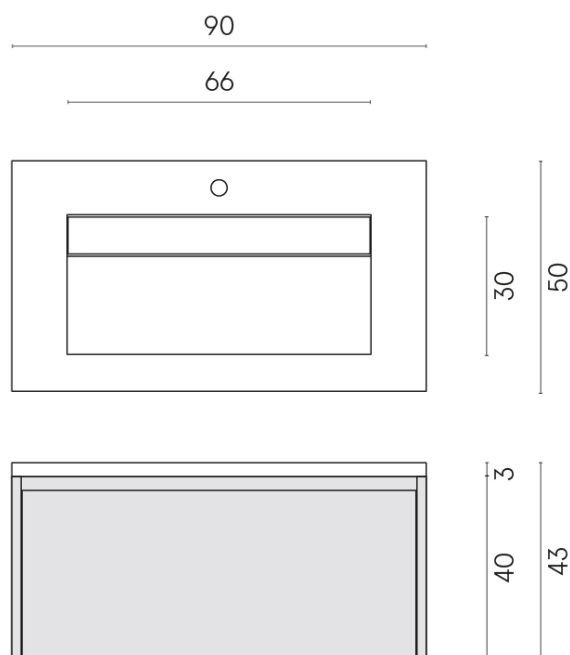

SCHEDA DI CONFIGURAZIONE

Cod. art.: 620810000016

Fly Air

Washbasin 90 Wood

Rivestimento del
prodotto

Metropolis Glass
Powder Lux

I colori e le altre caratteristiche estetiche delle piastrelle presenti nelle illustrazioni presenti sul sito sono puramente indicativi. Guarda sempre i campioni di persona prima dell'acquisto.