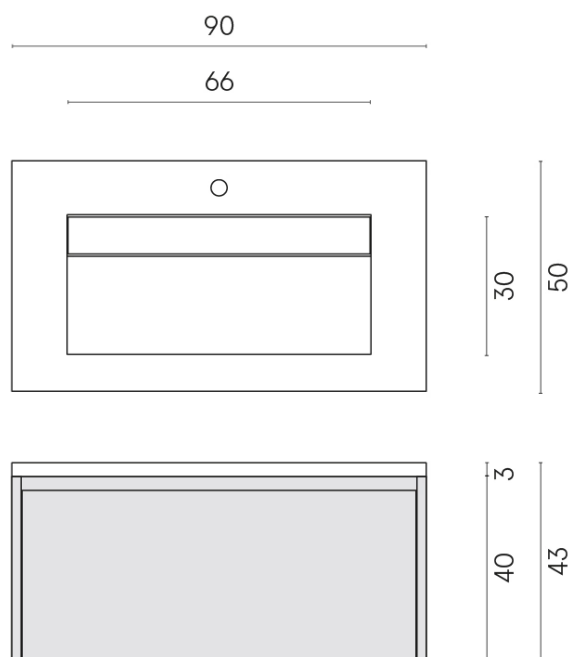

SCHEDA DI CONFIGURAZIONE

Cod. art.: 620810000016

Fly Air

Washbasin 90 Wood

Rivestimento del
prodotto
Metropolis Absolut
Silver Naturale

I colori e le altre caratteristiche estetiche delle piastrelle presenti nelle illustrazioni presenti sul sito sono puramente indicativi. Guarda sempre i campioni di persona prima dell'acquisto.

**Trova il punto vendita
autorizzato più vicino:**

<https://ural.italonceramica.ru/ru/home/dealer/>